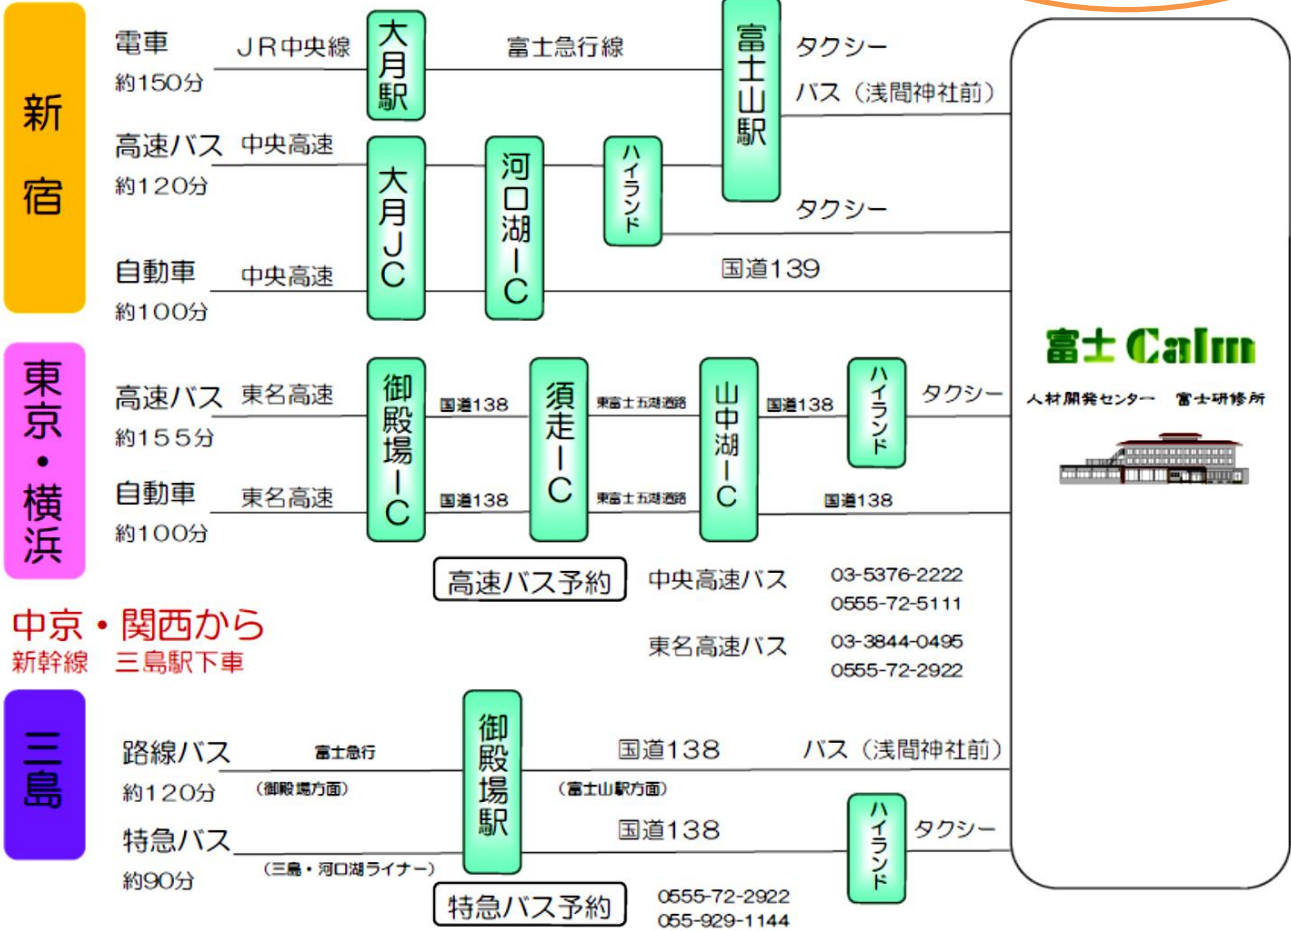

交通案内

富士山駅から 10:40 と
12:30 に送迎バスが
あります！

首都圏から

富士 Calm

人材開発センター 富士研修所